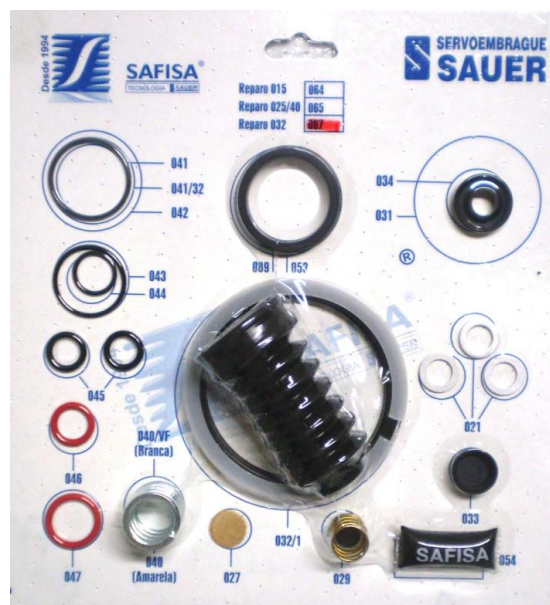

JOGO REPARO MBF032

CÓD.	QTE	COMPONENTES
021	03	Arruela de vedação Ø10
022	01	Guarda Pó
027	01	Tela de latão
029	01	Embolo montado
032/1	01	Conjunto de Gaxeta e Guia
033	01	Retentor de Ø16
034	01	Retentor de 7/16
039	01	Mola do êmbolo
040/VF	01	Mola da válvula BRANCA
041/32	01	O'ring 1-024
043	01	O'ring 2-022
044	01	O'ring 2-015
045	02	O'ring 2-111
046	01	O'ring 2-112
047	01	O'ring 2-115
053	01	Retentor do pistão
054	01	Bisnaga de graxa
079	01	Cartela do jogo de reparo