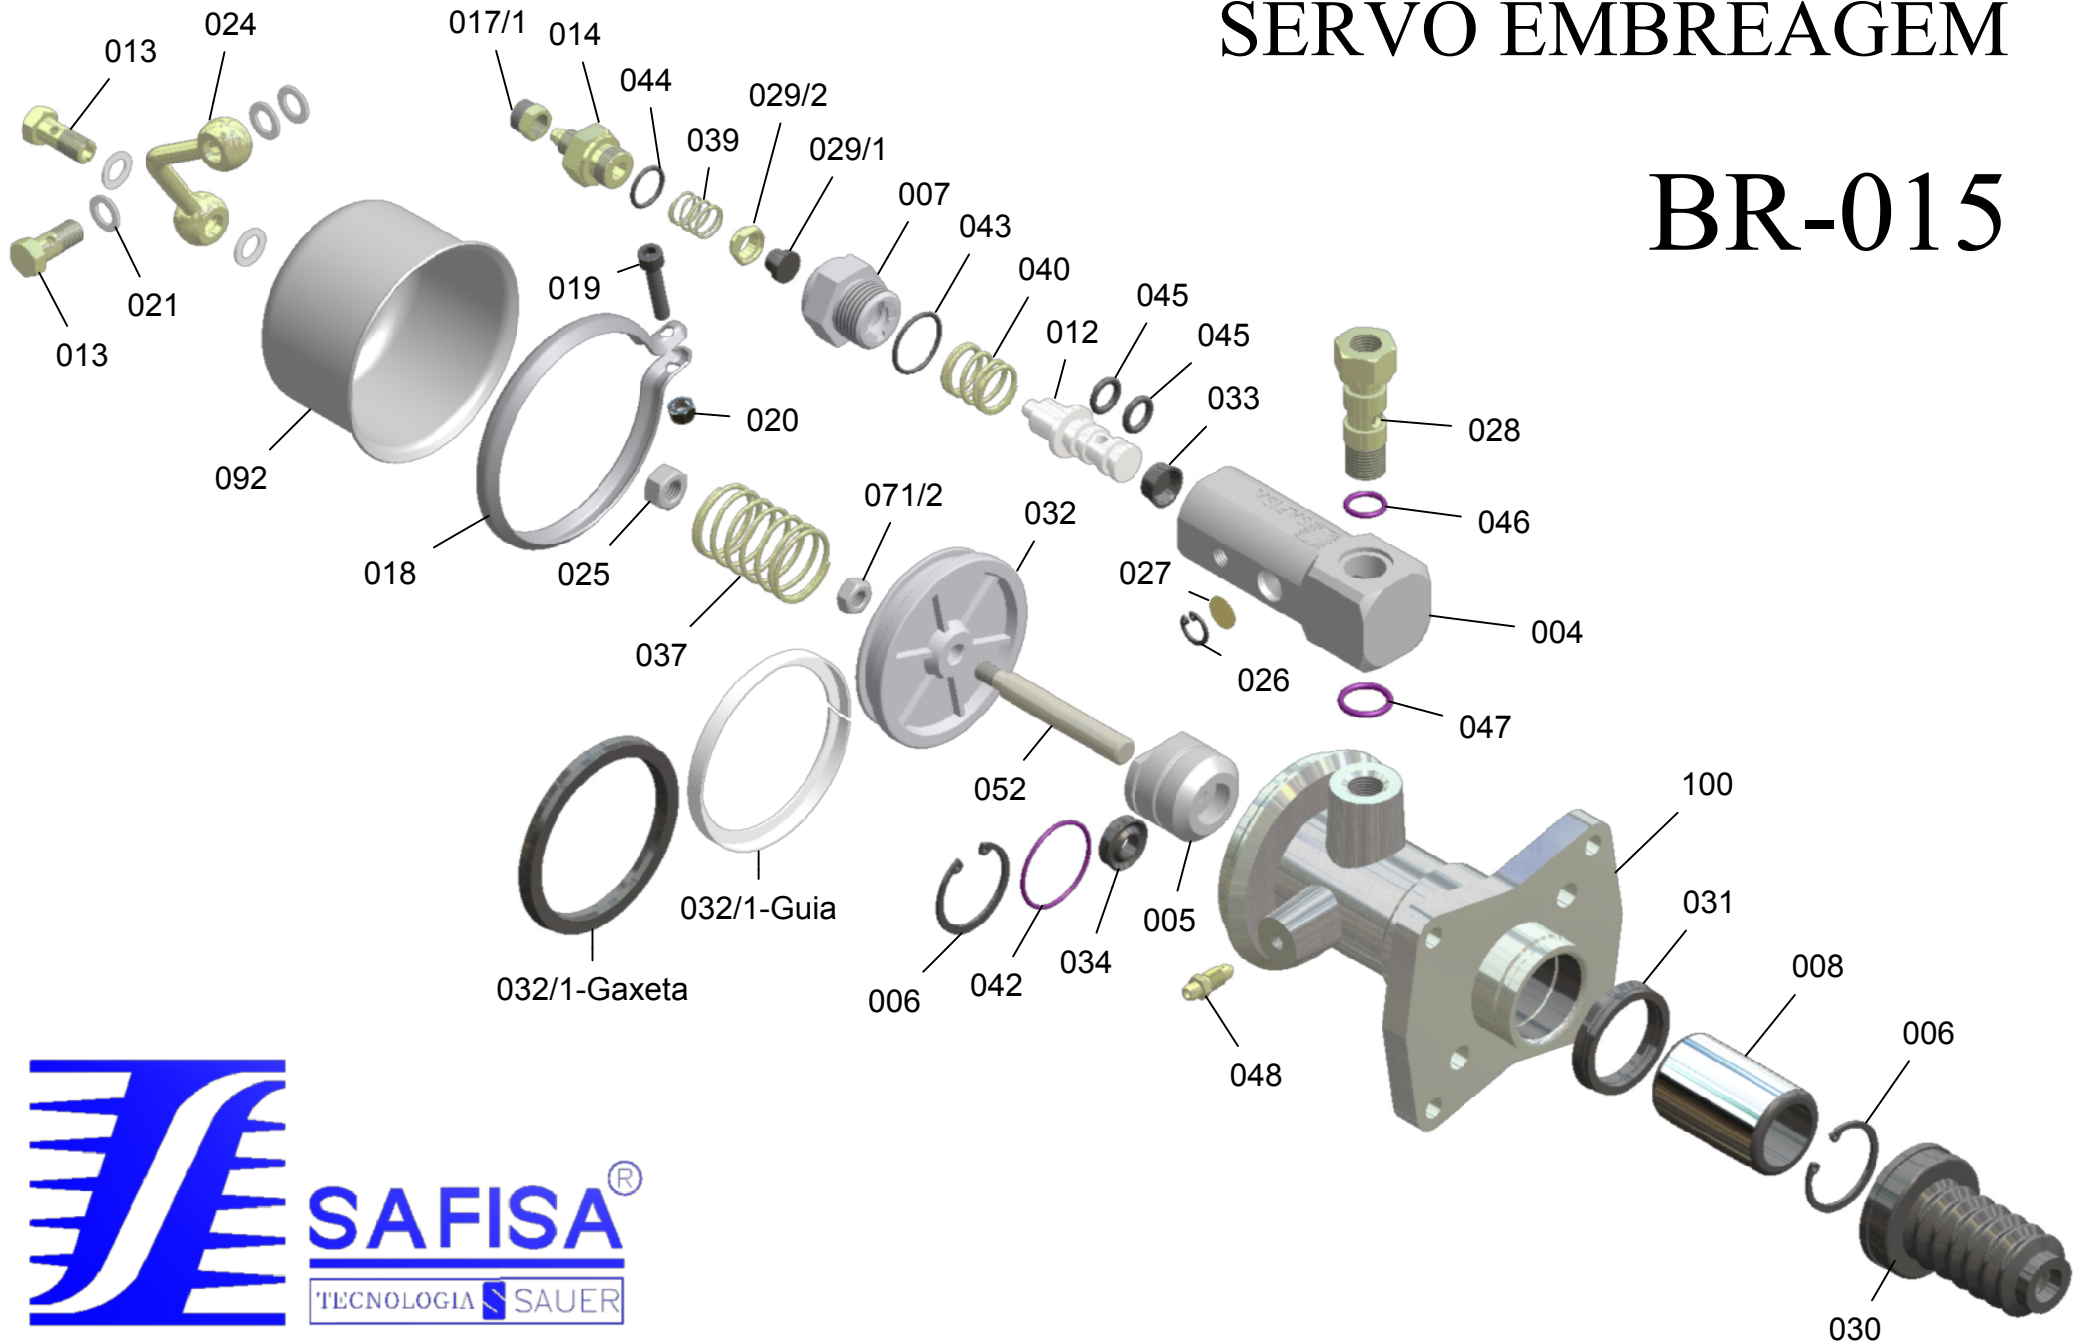

SERVO EMBREAGEM

BR-015

SAFISA[®]
TECNOLOGIA SAUER