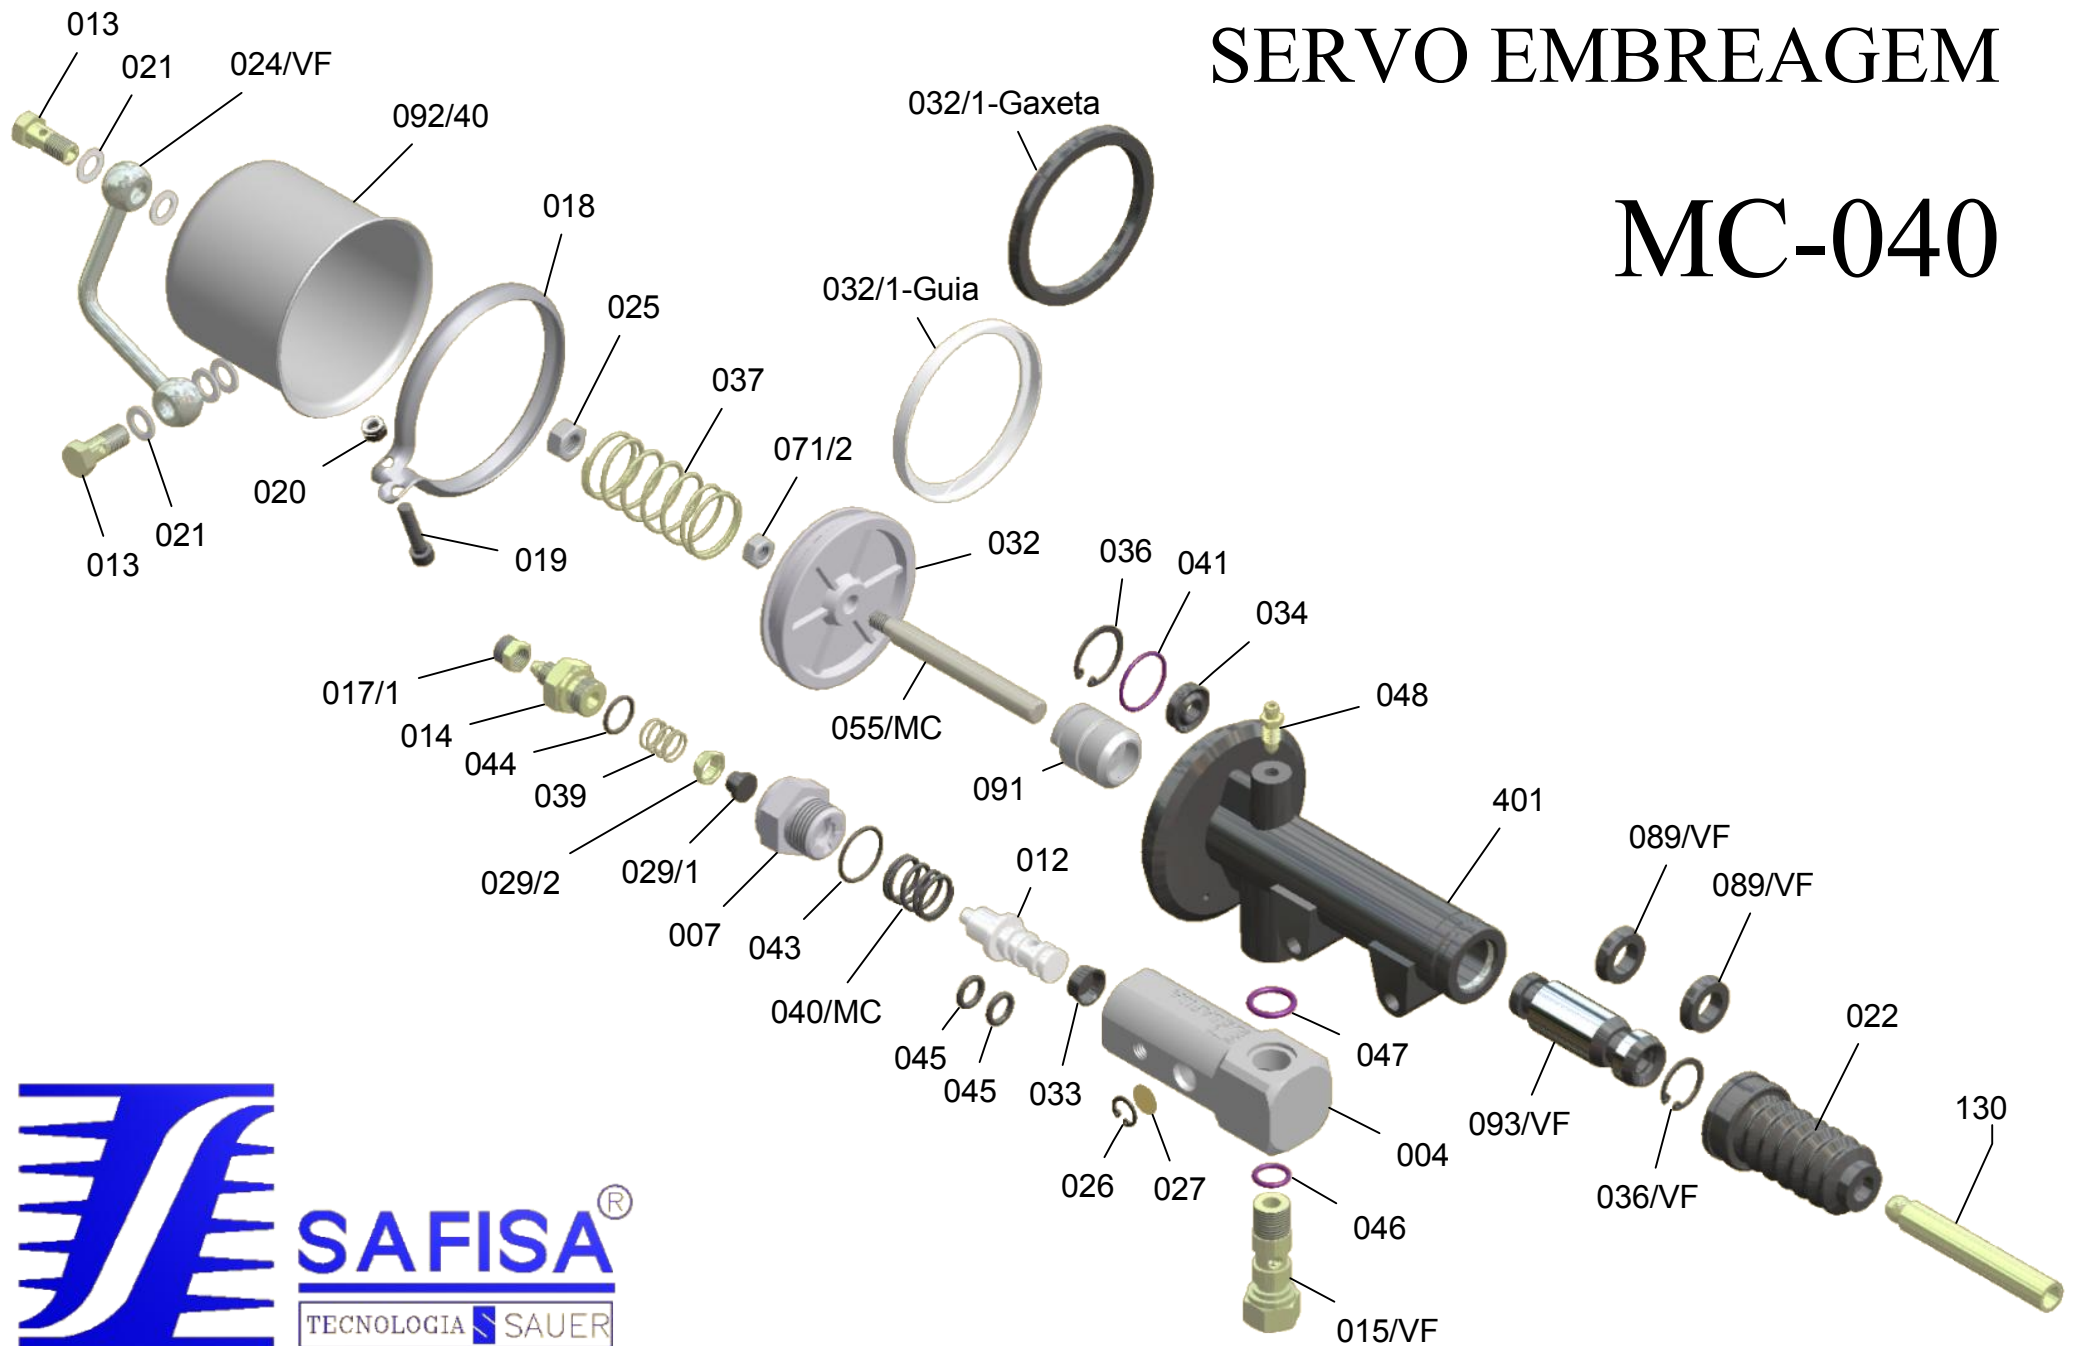

# SERVO EMBREAGEM

## MC-040

**SAFISA**<sup>®</sup>  
TECNOLOGIA SAUER