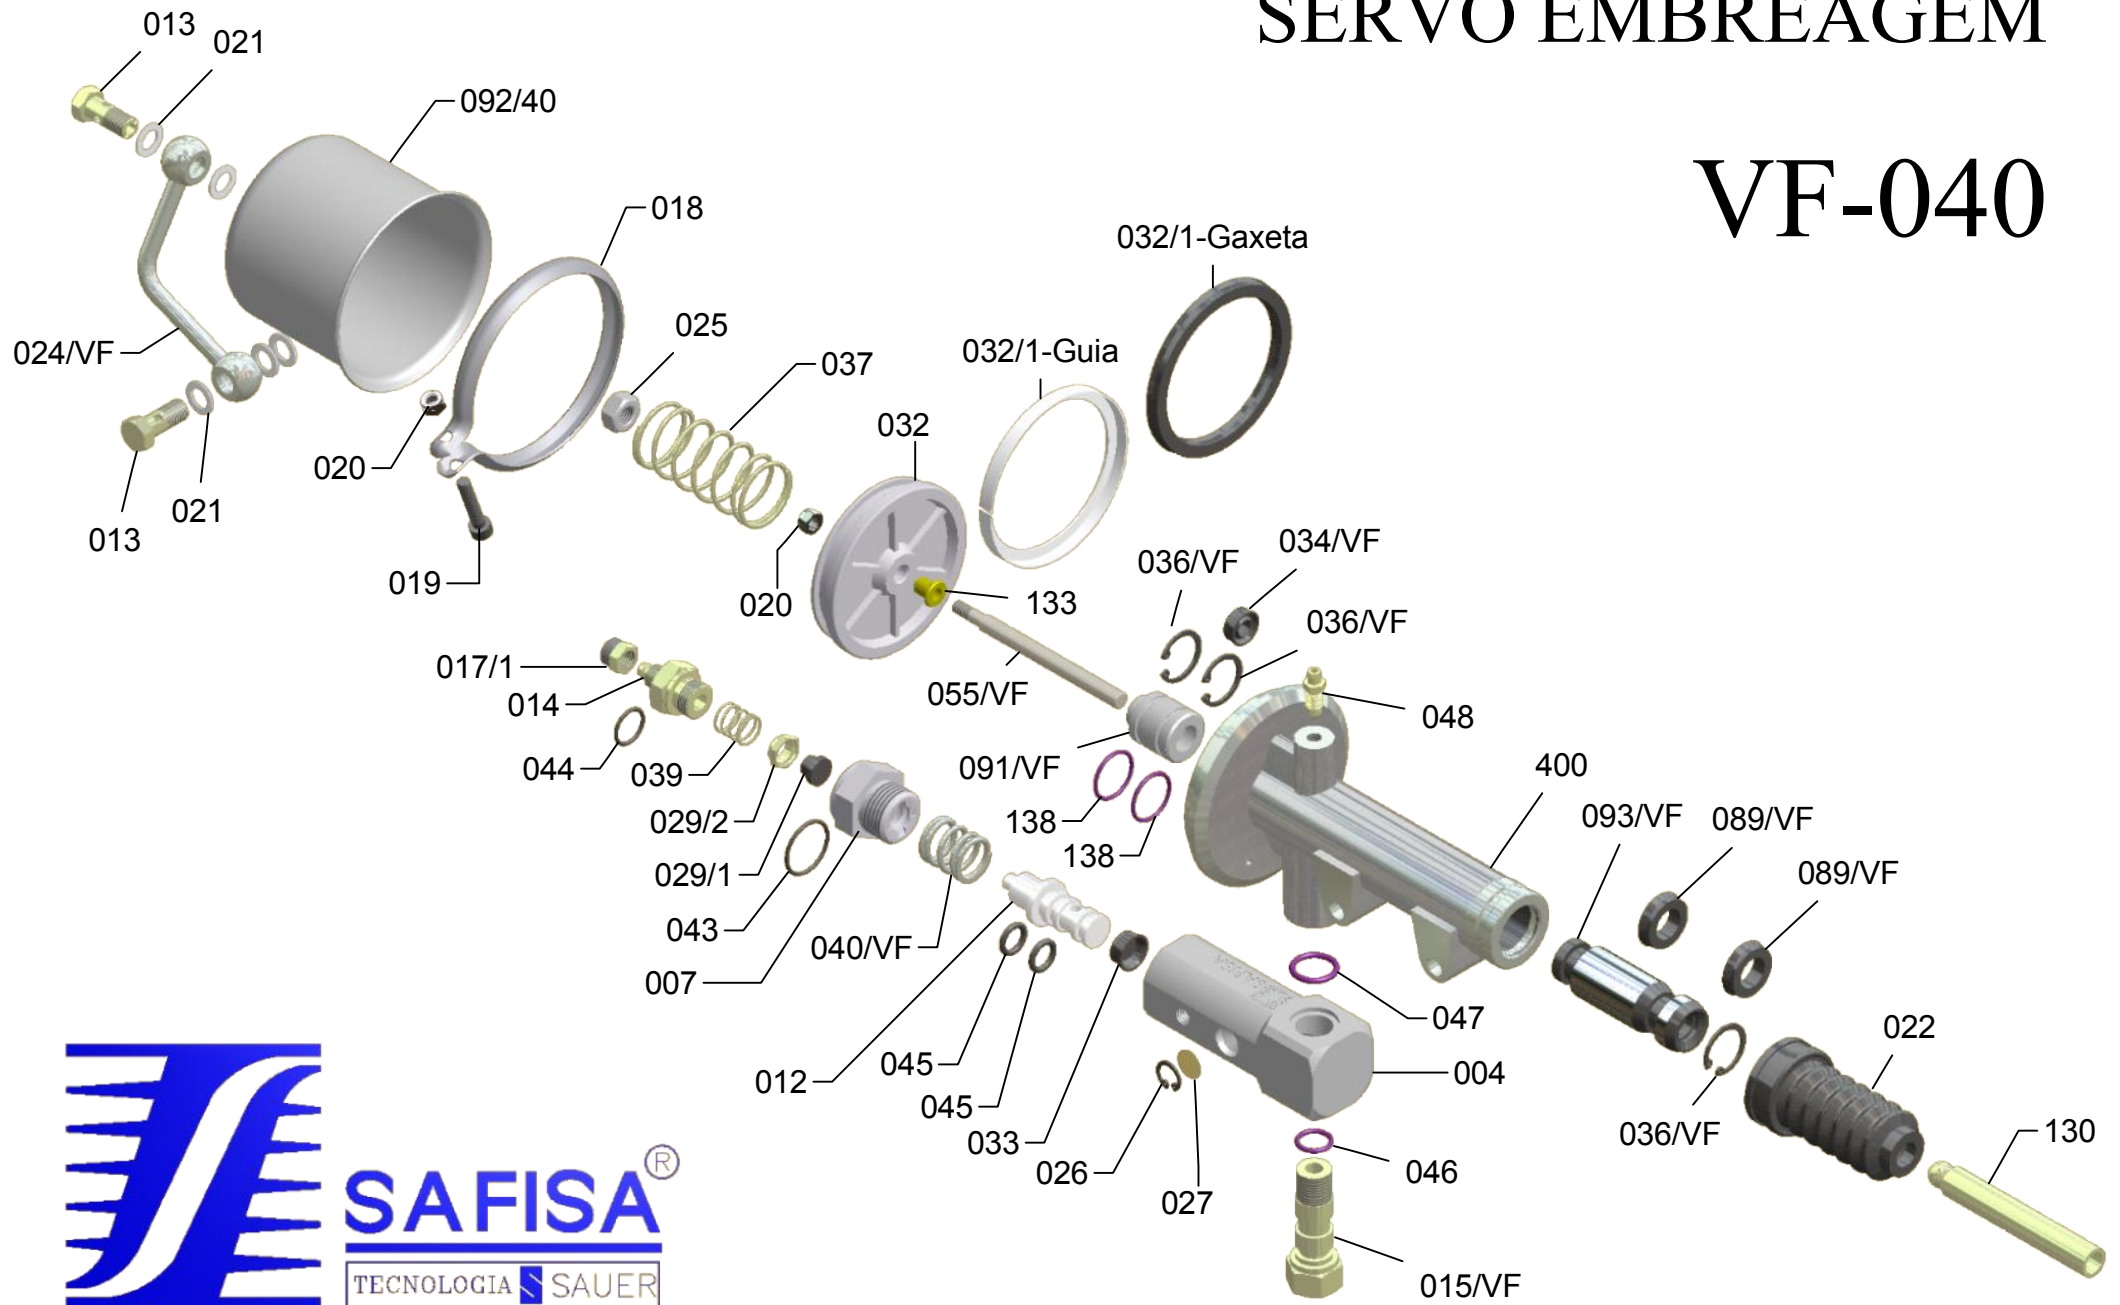

SERVO EMBREAGEM

VF-040

SAFISA[®]
TECNOLOGIA SAUER