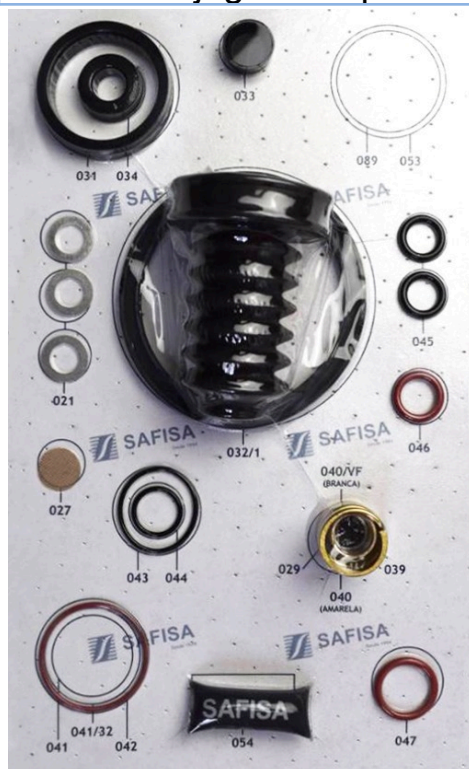

JOGO REPARO MBF015 / BR015 / CJ015

CÓD.	QTE	COMPONENTES
021	03	Arruela de vedação Ø10
027	01	Tela de latão
029	01	Embolo montado
030	01	Guarda Pó
031	01	Retentor do pistão
032/1	01	Conjunto de Gaxeta
033	01	Retentor de Ø16
034	01	Retentor de 7/16
039	01	Mola do êmbolo
042	01	O'ring 2-028
043	01	O'ring 2-022
044	01	O'ring 2-015
045	02	O'ring 2-111
046	01	O'ring 2-112
047	01	O'ring 2-115
054	01	Bisnaga de graxa
079	01	Cartela do jogo de reparo